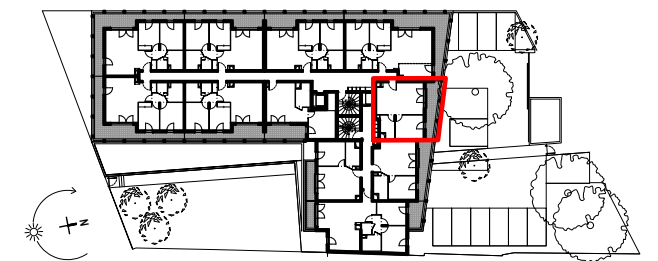

PATIO ARTE

LOT n° : **A 208** TYPE : T2 ETAGE : 2

Séjour / cuisine	26,00 m ²
Chambre	11,50 m ²
Salle d'eau / WC	5,60 m ²

TOTAL SURFACE HABITABLE 43,10 m²

Loggia 12,00 m²

LEGENDE

GTL	Gaine technique logement (tableau électrique)
VR	Coffre volet roulant
[Symbol]	Gaine technique
[Symbol]	Chaudière gaz

NOTA : Des modifications sont susceptibles d'être apportées à ce plan en fonction des nécessités techniques de réalisation, tant en ce qui concerne les dimensions libres que l'équipement. Les surfaces indiquées sont approximatives, les retombées, les faux plafonds, la dimension des gaines techniques ainsi que l'emplacement des équipements sont figurés à titre indicatif.