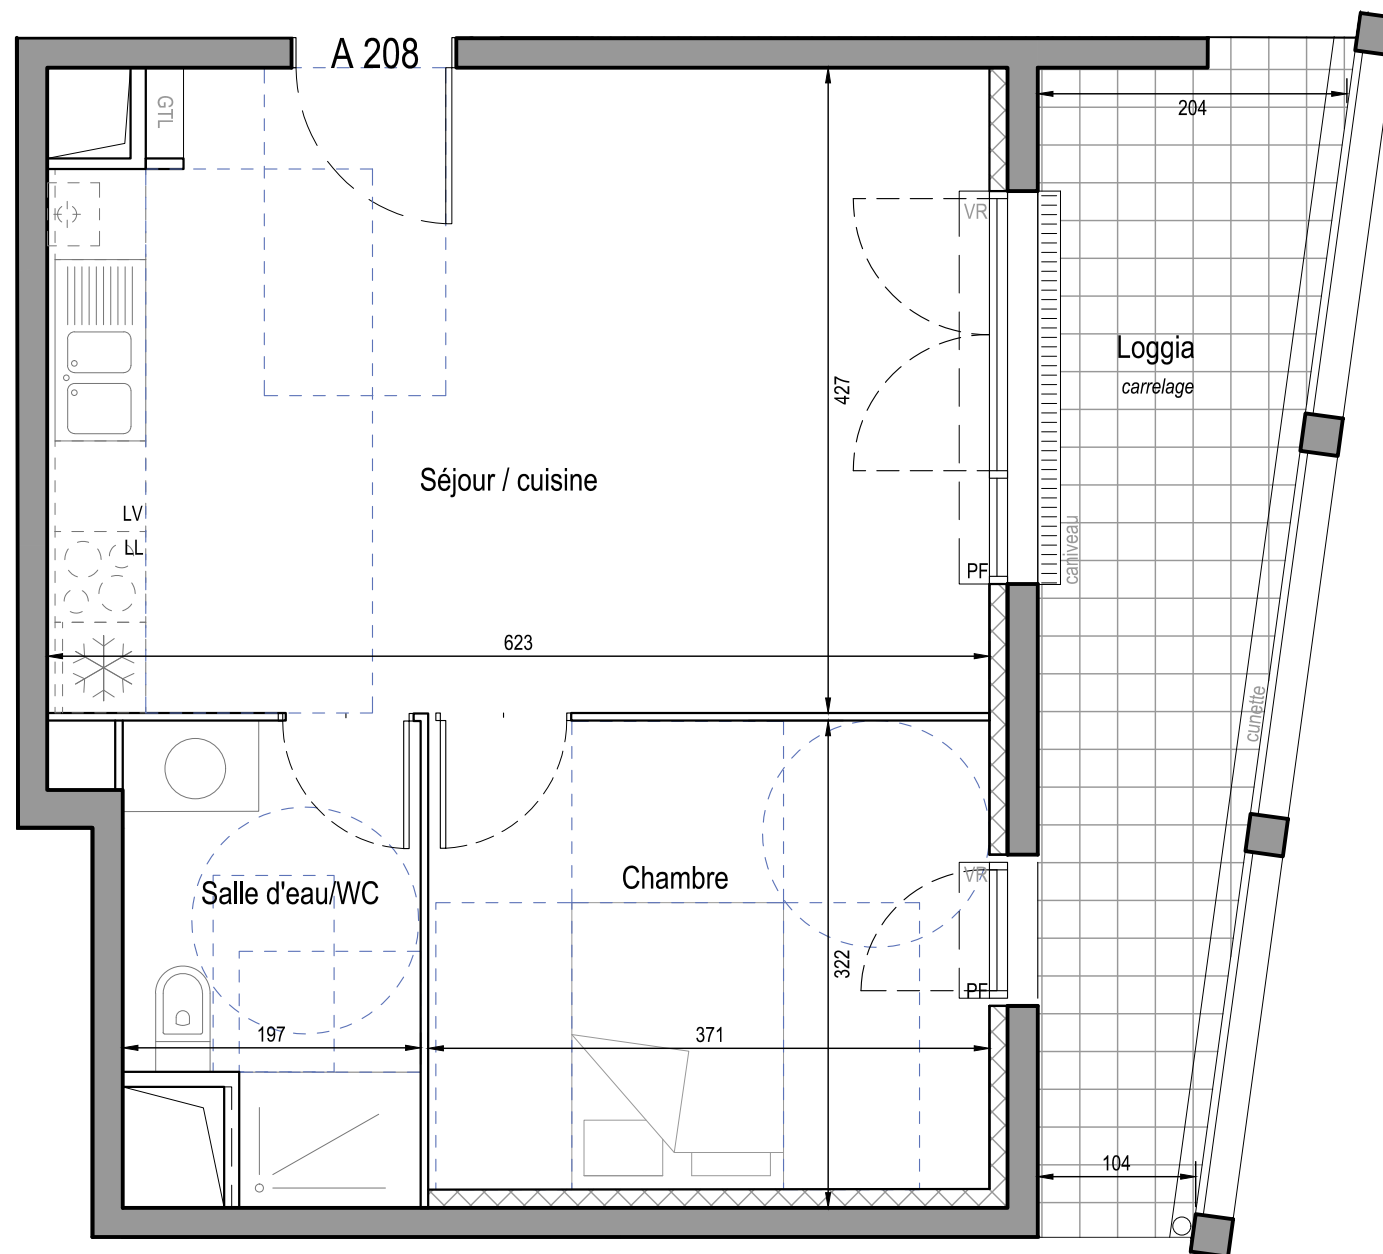

PATIO ARTE

LOT n° : **A 208** TYPE : T2 ETAGE : 2

Séjour / cuisine	26,00 m ²
Chambre	11,50 m ²
Salle d'eau / WC	5,60 m ²

TOTAL SURFACE HABITABLE 43,10 m²

Loggia 12,00 m²

LEGENDE

GTL	Gaine technique logement (tableau électrique)
VR	Coffre volet roulant
[Symbol]	Gaine technique
[Symbol]	Chaudière gaz

NOTA : Des modifications sont susceptibles d'être apportées à ce plan en fonction des nécessités techniques de réalisation, tant en ce qui concerne les dimensions libres que l'équipement. Les surfaces indiquées sont approximatives, les retombées, les faux plafonds, la dimension des gaines techniques ainsi que l'emplacement des équipements sont figurés à titre indicatif.