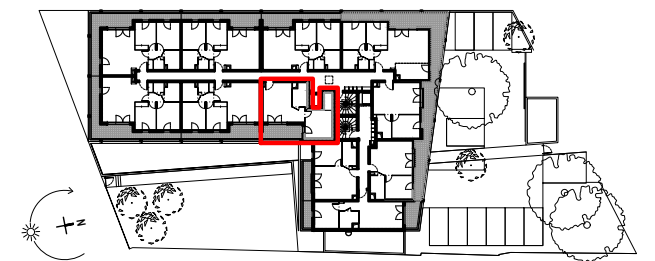

**PATIO ARTE**

LOT n° : A 301 TYPE : T2 ETAGE : 3

Séjour / cuisine	23,60 m <sup>2</sup>
Chambre (yc placard)	15,50 m <sup>2</sup>
Salle d'eau / WC	5,70 m <sup>2</sup>

TOTAL SURFACE HABITABLE 44,80 m<sup>2</sup>

Loggia 10,70 m<sup>2</sup>

LEGENDE

-  Gaine technique logement (tableau électrique)
-  Coffre volet roulant
-  Gaine technique
-  Chaudière gaz

NOTA : Des modifications sont susceptibles d'être apportées à ce plan en fonction des nécessités techniques de réalisation, tant en ce qui concerne les dimensions libres que l'équipement. Les surfaces indiquées sont approximatives, les retombées, les faux plafonds, la dimension des gaines techniques ainsi que l'emplacement des équipements sont figurés à titre indicatif.