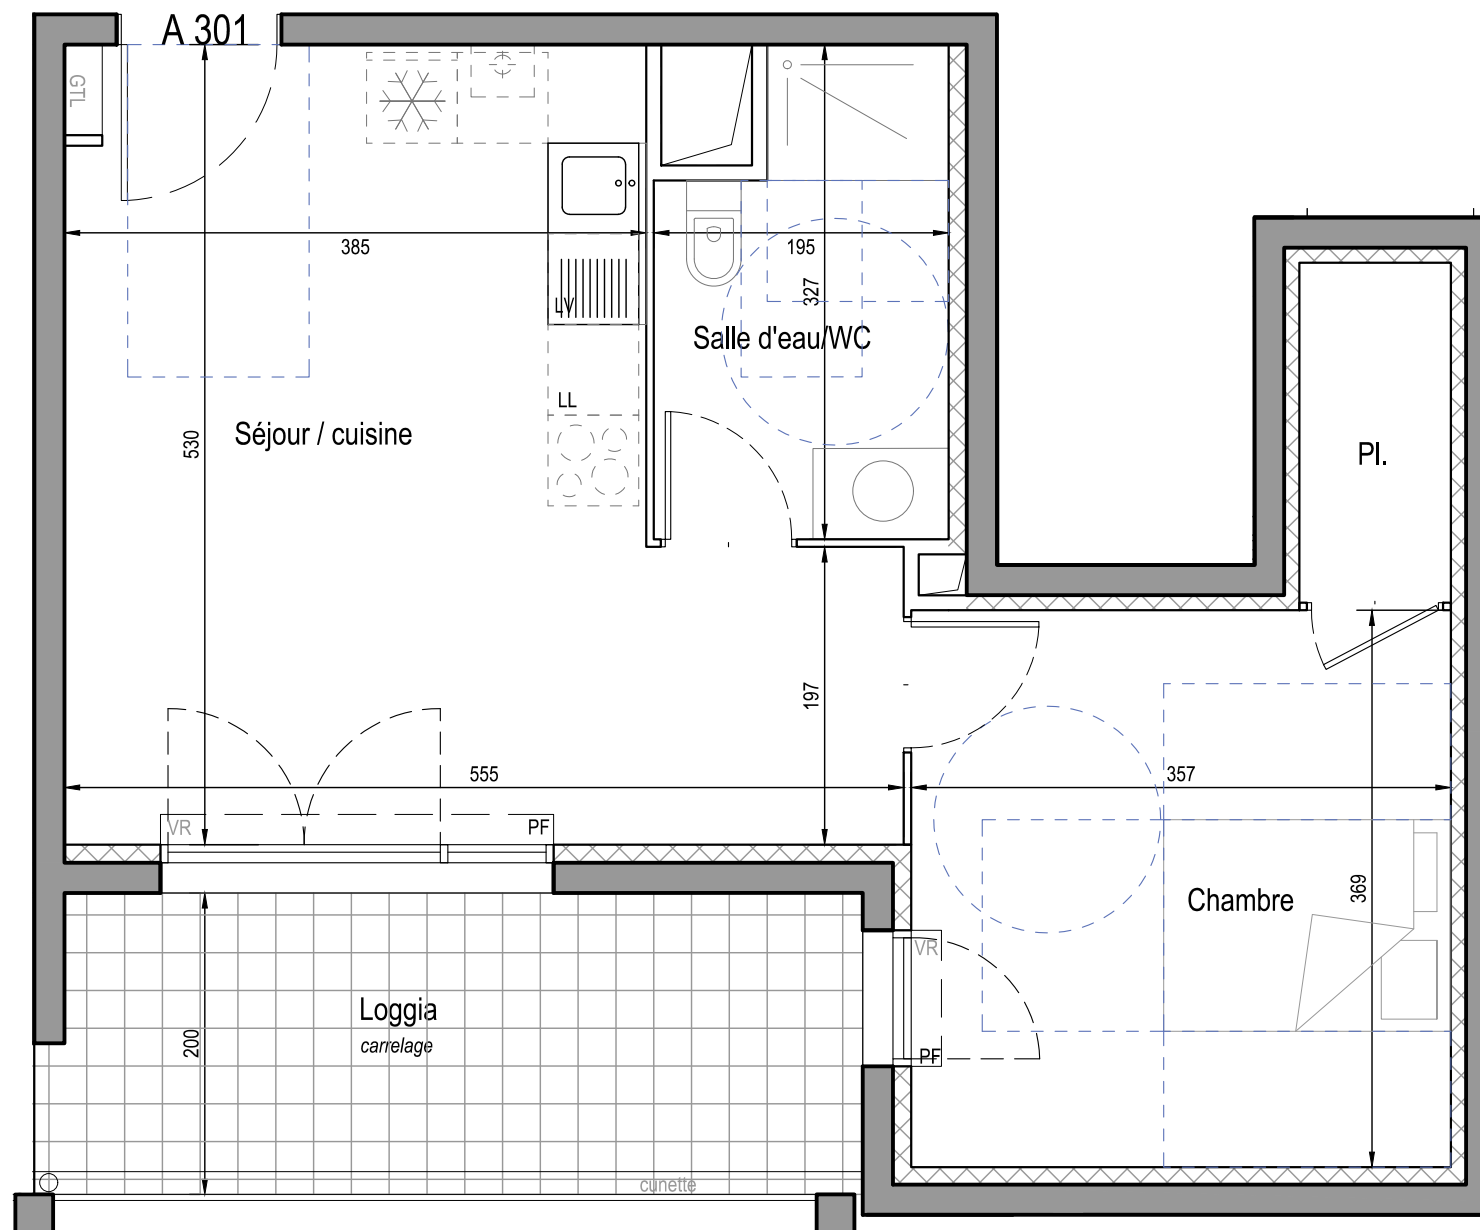

**PATIO ARTE**

LOT n° : A 301 TYPE : T2 ETAGE : 3

Séjour / cuisine	23,60 m <sup>2</sup>
Chambre (yc placard)	15,50 m <sup>2</sup>
Salle d'eau / WC	5,70 m <sup>2</sup>

TOTAL SURFACE HABITABLE 44,80 m<sup>2</sup>

Loggia 10,70 m<sup>2</sup>

LEGENDE

-  Gaine technique logement (tableau électrique)
-  Coffre volet roulant
-  Gaine technique
-  Chaudière gaz

NOTA : Des modifications sont susceptibles d'être apportées à ce plan en fonction des nécessités techniques de réalisation, tant en ce qui concerne les dimensions libres que l'équipement. Les surfaces indiquées sont approximatives, les retombées, les faux plafonds, la dimension des gaines techniques ainsi que l'emplacement des équipements sont figurés à titre indicatif.