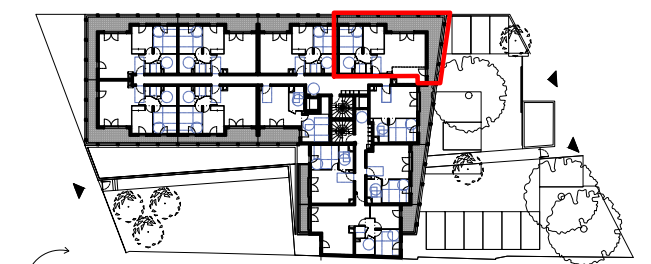

PATIO ARTE

LOT n° : A 207 TYPE : T4 ETAGE : 2

Entrée / Séjour / cuisine (yc placard)	26,30 m ²
Chambre 1	11,50 m ²
Chambre 2 (yc placard)	10,30 m ²
Chambre 3	10,80 m ²
Salle de bain	5,20 m ²
WC	2,30 m ²
Dégagement	3,30 m ²
TOTAL SURFACE HABITABLE	69,70 m²

Loggia	31,80 m ²
--------	----------------------

LEGENDE

-  Gaine technique logement (tableau électrique)
-  Coffre volet roulant
-  Gaine technique
-  Chaudière gaz

NOTA : Des modifications sont susceptibles d'être apportées à ce plan en fonction des nécessités techniques de réalisation, tant en ce qui concerne les dimensions libres que l'équipement. Les surfaces indiquées sont approximatives, les retombées, les faux plafonds, la dimension des gaines techniques ainsi que l'emplacement des équipements sont figurés à titre indicatif.