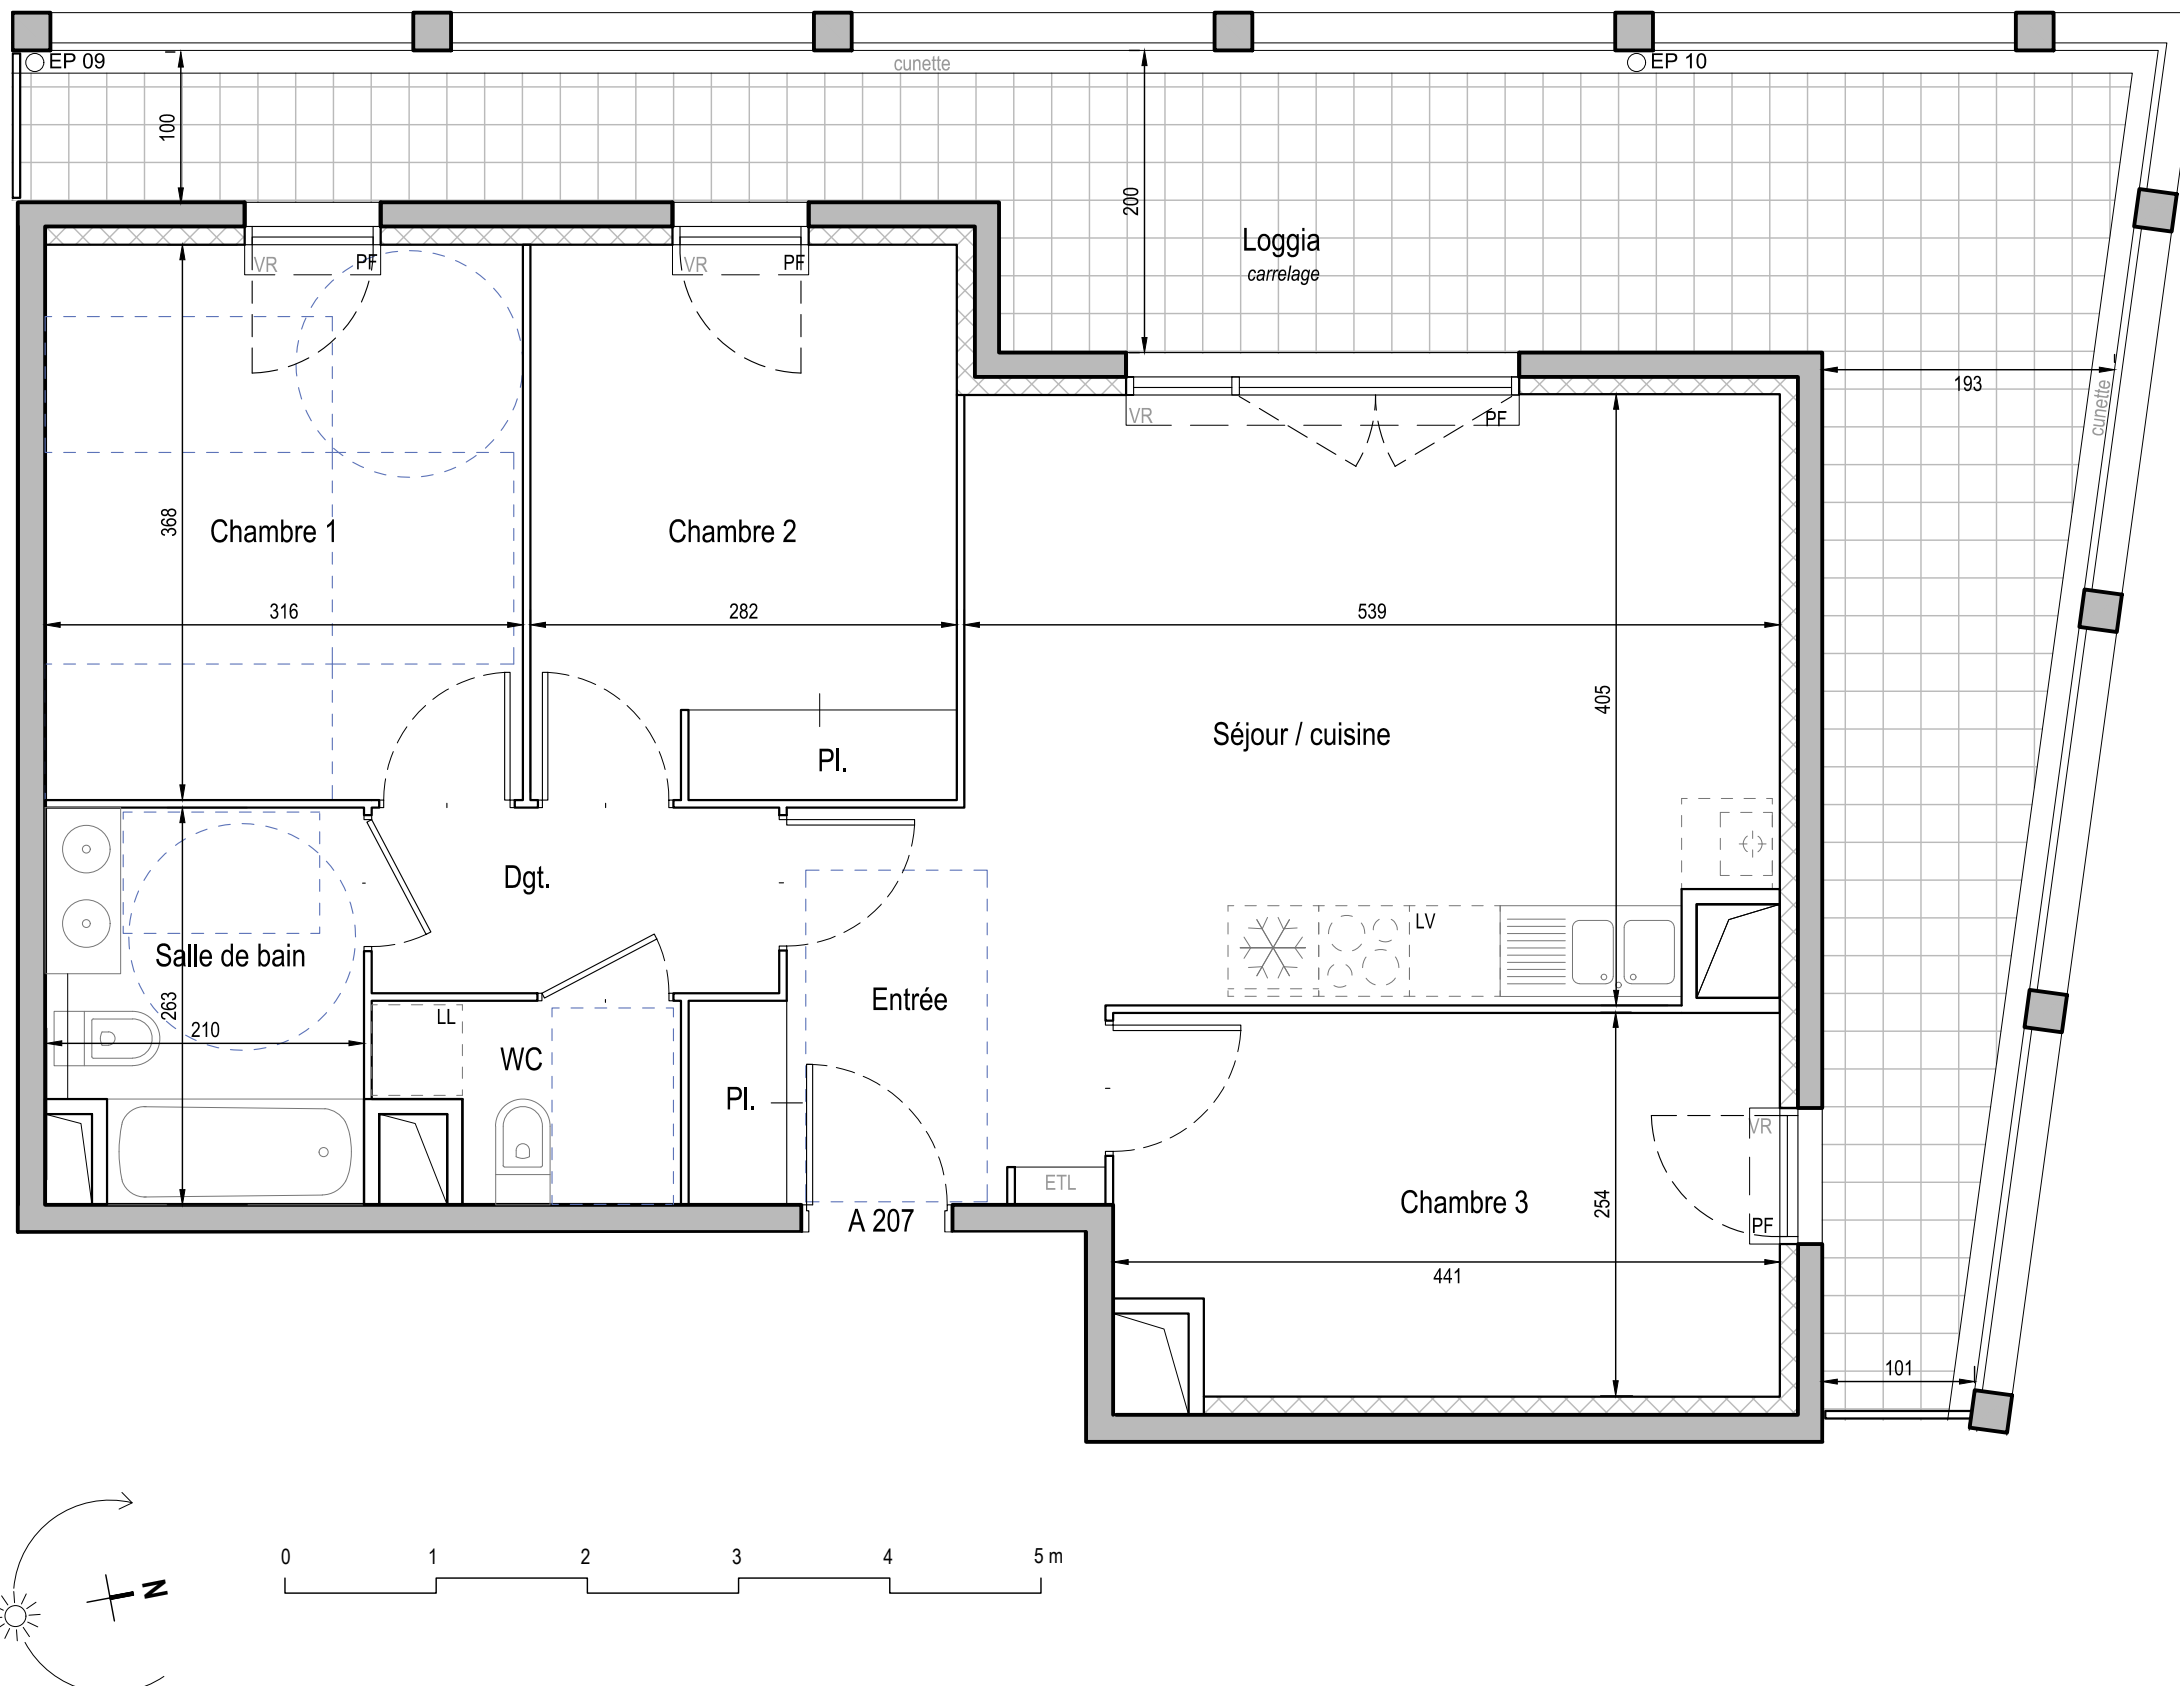

PATIO ARTE

LOT n° : A 207 TYPE : T4 ETAGE : 2

Entrée / Séjour / cuisine (yc placard)	26,30 m ²
Chambre 1	11,50 m ²
Chambre 2 (yc placard)	10,30 m ²
Chambre 3	10,80 m ²
Salle de bain	5,20 m ²
WC	2,30 m ²
Dégagement	3,30 m ²
TOTAL SURFACE HABITABLE	69,70 m²

Loggia	31,80 m ²
--------	----------------------

LEGENDE

-  Gaine technique logement (tableau électrique)
-  Coffre volet roulant
-  Gaine technique
-  Chaudière gaz

NOTA : Des modifications sont susceptibles d'être apportées à ce plan en fonction des nécessités techniques de réalisation, tant en ce qui concerne les dimensions libres que l'équipement. Les surfaces indiquées sont approximatives, les retombées, les faux plafonds, la dimension des gaines techniques ainsi que l'emplacement des équipements sont figurés à titre indicatif.