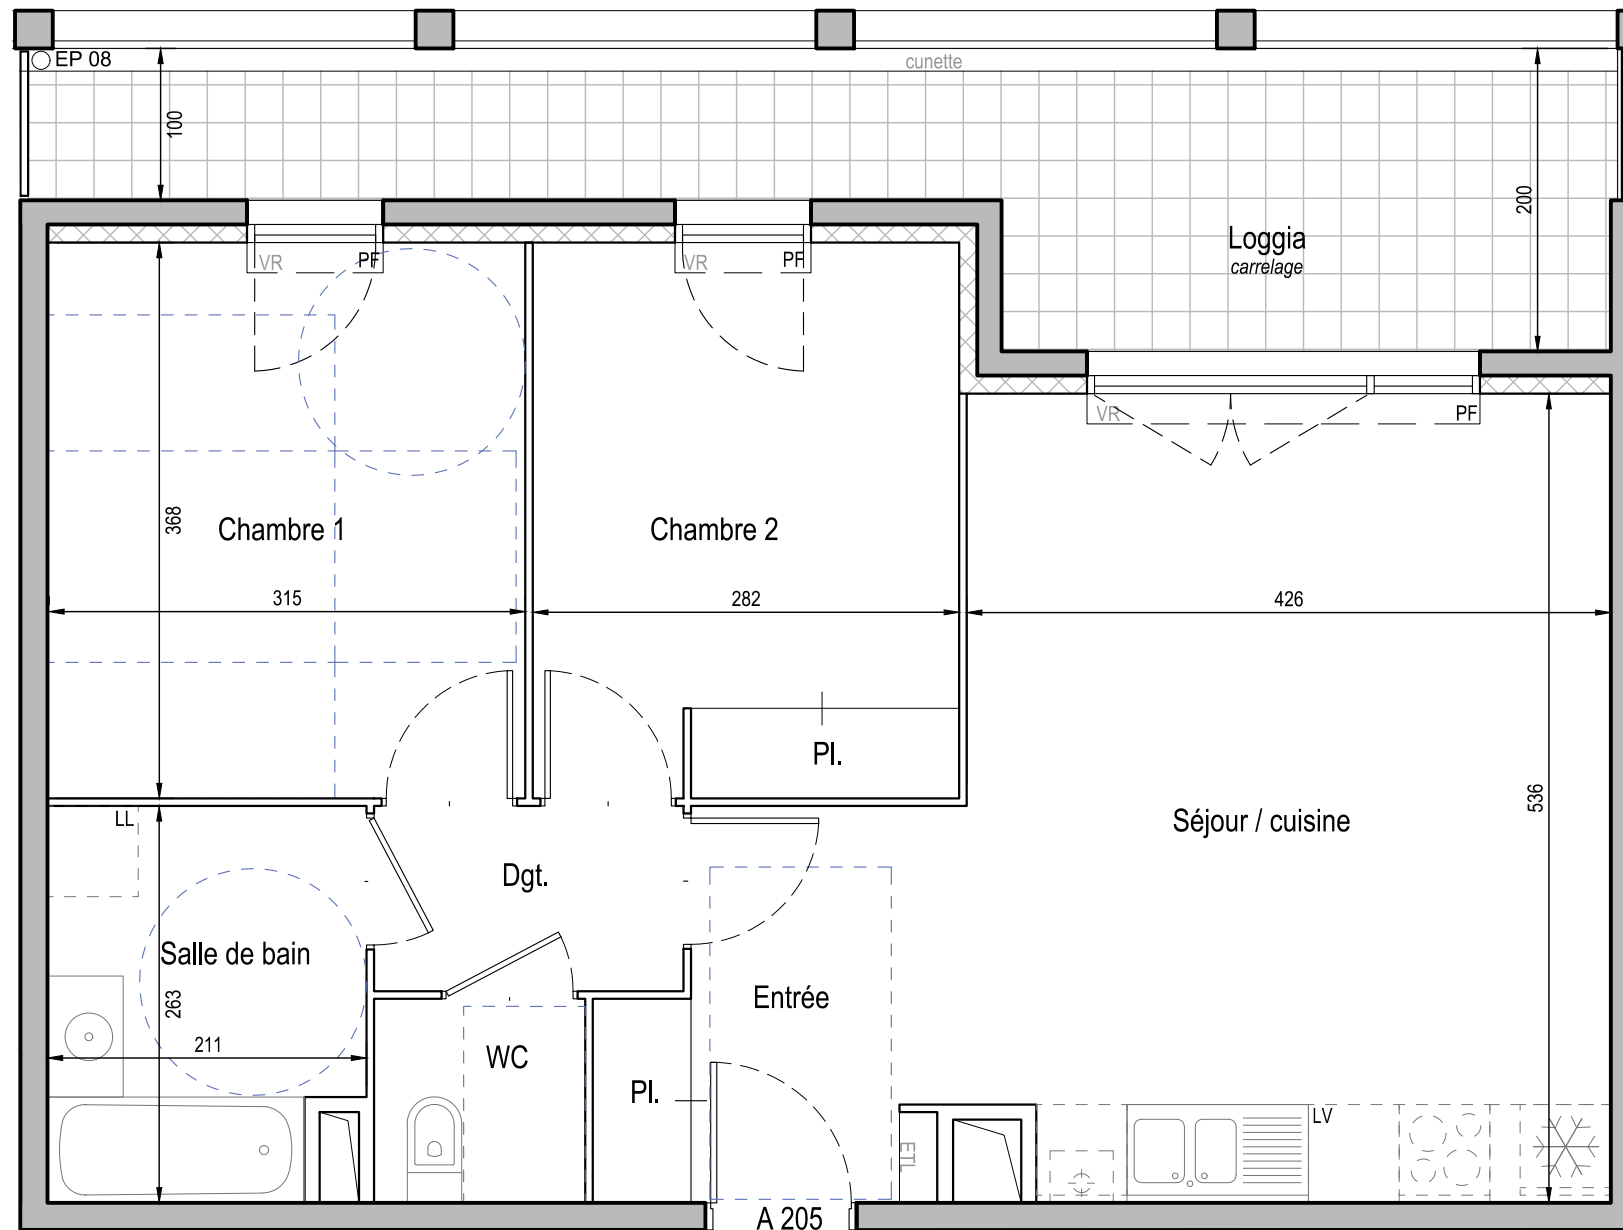

PATIO ARTE

LOT n° : A 205 TYPE : T3 ETAGE : 2

Entrée / Séjour / cuisine (yc placard)	27,60 m ²
Chambre 1	11,50 m ²
Chambre 2 (yc placard)	10,10 m ²
Salle de bain	5,20 m ²
WC	1,90 m ²
Dégagement	2,50 m ²

TOTAL SURFACE HABITABLE 58,80 m²

Loggia 14,70 m²

LEGENDE

	Gaine technique logement (tableau électrique)
	Coffre volet roulant
	Gaine technique
	Chaudière gaz

NOTA : Des modifications sont susceptibles d'être apportées à ce plan en fonction des nécessités techniques de réalisation, tant en ce qui concerne les dimensions libres que l'équipement. Les surfaces indiquées sont approximatives, les retombées, les faux plafonds, la dimension des gaines techniques ainsi que l'emplacement des équipements sont figurés à titre indicatif.